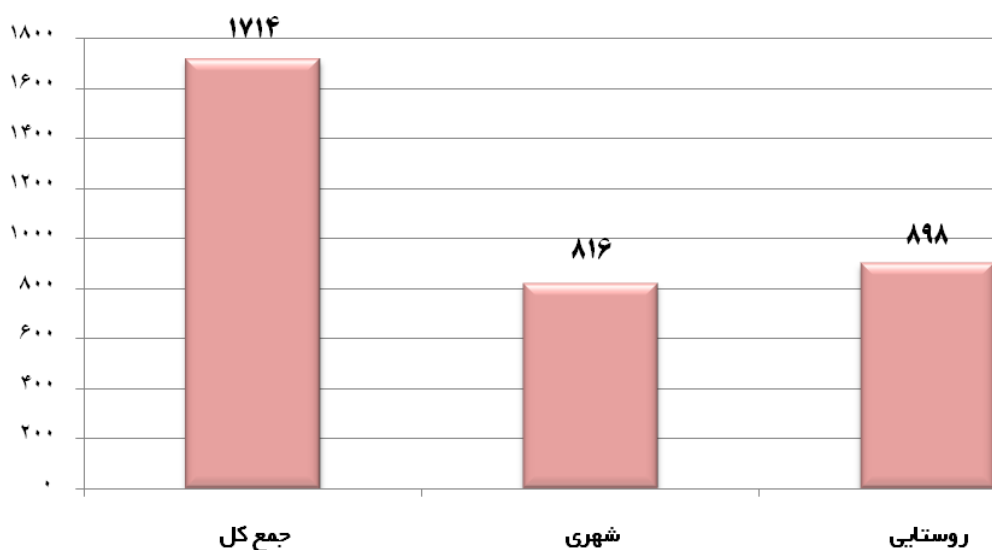

فوت های ثبت شده در شش ماهه اول سال ۱۳۹۰ به تفکیک شهری و روستایی و درصد شهری حاصل از ثبت

شهرستان	اداره	جمع کل	شهری	روستایی	درصد فوت ثبت شده در مناطق شهری	
کل استان					۱۷۱۴	۴۷.۶۱
بشرویه	بشرویه	۵۶	۴۰	۱۶	۷۱.۴۳	
جمع شهرستان بشرویه					۵۶	۷۱.۴۳
بیرجند	بیرجند	۶۳۳	۴۳۲	۲۰۱	۶۸.۲۵	
جمع شهرستان بیرجند					۶۳۳	۶۸.۲۵
درمیان	درمیان	۱۴۰	۳۰	۱۱۰	۲۱.۴۳	
جمع شهرستان درمیان					۱۴۰	۲۱.۴۳
سرایان	سرایان	۹۳	۴۹	۴۴	۵۲.۶۹	
جمع شهرستان سرایان					۹۳	۵۲.۶۹
سربیشه	سربیشه	۱۱۵	۲۷	۸۸	۲۳.۴۸	
جمع شهرستان سربیشه					۱۱۵	۲۳.۴۸
فردوس	فردوس	۱۲۱	۷۶	۴۵	۶۲.۸۱	
جمع شهرستان فردوس					۱۲۱	۶۲.۸۱
قاینات	زیرکوه	۶۳	۹	۵۴	۱۴.۲۹	
	قاینات	۳۳۳	۱۱۳	۲۲۰	۳۳.۹۳	
جمع شهرستان قاینات					۳۹۶	۳۰.۸۱
نهبندان	نهبندان	۱۶۰	۴۰	۱۲۰	۲۵.۰۰	
جمع شهرستان نهبندان					۱۶۰	۲۵.۰۰

\* از کل فوت های ثبت شده در شش ماهه اول سال ۱۳۹۰ حدوداً ۴۷.۶۱ درصد در نقاط شهری به ثبت رسیده است.