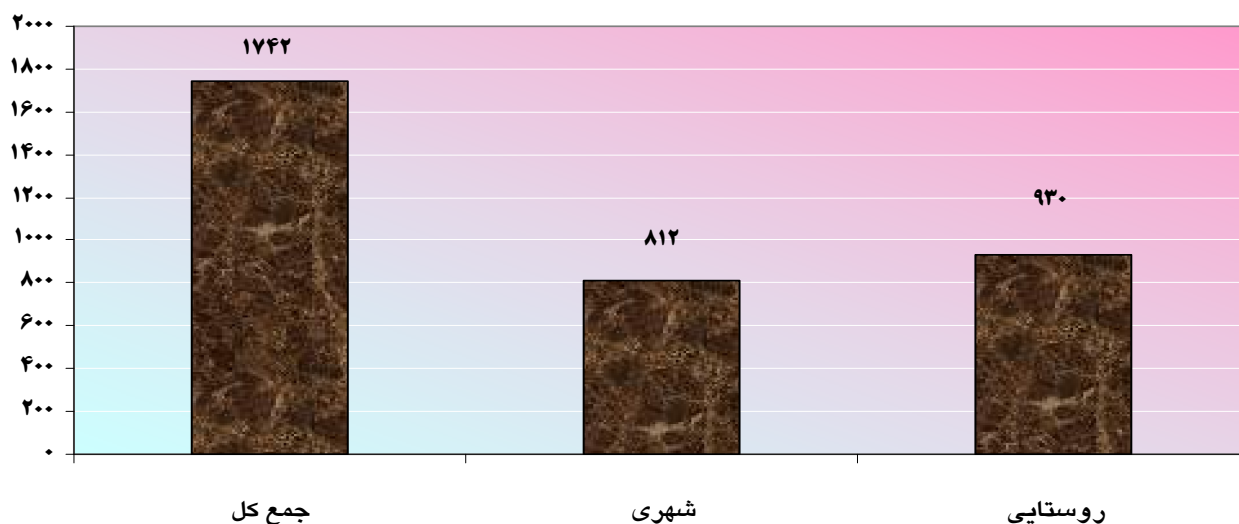

فوت های ثبت شده در شش ماهه اول سال ۱۳۸۹ به تفکیک شهری و روستایی و درصد فوت شده در مناطق شهری

شهرستان	اداره	جمع کل	شهری	روستایی	درصد فوت ثبت شده در مناطق شهری	
کل استان					۱۷۴۲	۴۶.۶۱
بشرویه	بشرویه	۶۳	۳۳	۳۰	۵۲.۳۸	
جمع شهرستان بشرویه					۶۳	۵۲.۳۸
بیرجند	بیرجند	۶۴۸	۴۳۷	۲۱۱	۶۷.۴۴	
جمع شهرستان بیرجند					۶۴۸	۶۷.۴۴
درمیان	درمیان	۱۶۵	۳۲	۱۳۳	۱۹.۳۹	
جمع شهرستان درمیان					۱۶۵	۱۹.۳۹
سرایان	سرایان	۹۸	۵۸	۴۰	۵۹.۱۸	
جمع شهرستان سرایان					۹۸	۵۹.۱۸
سریشه	سریشه	۱۱۴	۳۳	۸۱	۲۸.۹۵	
جمع شهرستان سریشه					۱۱۴	۲۸.۹۵
فردوس	فردوس	۱۱۸	۶۸	۵۰	۵۷.۶۳	
جمع شهرستان فردوس					۱۱۸	۵۷.۶۳
قاینات	زیرکوه	۷۳	۶	۶۷	۸.۲۲	
	قاینات	۳۲۵	۱۰۰	۲۲۵	۳۰.۷۷	
جمع شهرستان قاینات					۳۹۸	۲۶.۶۳
نهبندان	نهبندان	۱۳۸	۴۵	۹۳	۳۲.۶۱	
جمع شهرستان نهبندان					۱۳۸	۳۲.۶۱

\* از کل فوت های ثبت شده در شش ماهه اول سال ۱۳۸۹ حدوداً ۴۶.۶۱ درصد در نقاط شهری به ثبت رسیده است.