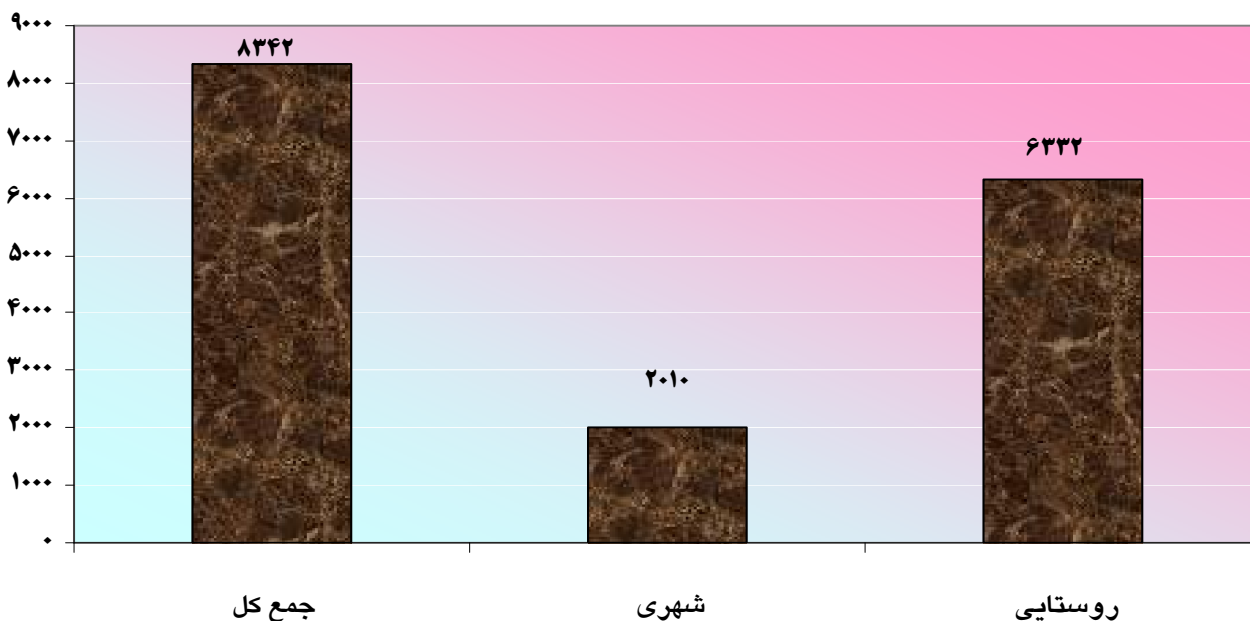

فوت های ثبت شده در سال ۱۳۸۸ به تفکیک شهری و روستایی و درصد شهری حاصل از ثبت

شهرستان	اداره	جمع کل	شهری	روستایی	درصد فوت ثبت شده در مناطق شهری
کل استان		۸۳۴۲	۲۰۱۰	۶۳۳۲	۲۴,۰۹
بشرویه	بشرویه	۱۸۲	۶۲	۱۲۰	۳۴,۰۷
جمع شهرستان بشرویه		۱۸۲	۶۲	۱۲۰	۳۴,۰۷
بیرجند	بیرجند	۲۹۲۳	۱۰۲۶	۱۸۹۷	۳۵,۱۰
جمع شهرستان بیرجند		۲۹۲۳	۱۰۲۶	۱۸۹۷	۳۵,۱۰
درمیان	درمیان	۶۶۶	۶۳	۶۰۳	۹,۴۶
جمع شهرستان درمیان		۶۶۶	۶۳	۶۰۳	۹,۴۶
سرایان	سرایان	۲۶۸	۱۲۴	۱۴۴	۴۶,۲۷
جمع شهرستان سرایان		۲۶۸	۱۲۴	۱۴۴	۴۶,۲۷
سریشه	سریشه	۶۴۶	۹۲	۵۵۴	۱۴,۲۴
جمع شهرستان سریشه		۶۴۶	۹۲	۵۵۴	۱۴,۲۴
فردوس	فردوس	۳۸۵	۱۵۷	۲۲۸	۴۰,۷۸
جمع شهرستان فردوس		۳۸۵	۱۵۷	۲۲۸	۴۰,۷۸
قاینات	زیرکوه	۳۸۸	۳۲	۳۵۶	۸,۲۵
	قاینات	۲۲۸۹	۳۳۸	۱۹۵۱	۱۴,۷۷
جمع شهرستان قاینات		۲۶۷۷	۳۷۰	۲۳۰۷	۱۳,۸۲
نهبندان	نهبندان	۵۹۵	۱۱۶	۴۷۹	۱۹,۵۰
جمع شهرستان نهبندان		۵۹۵	۱۱۶	۴۷۹	۱۹,۵۰

* از کل فوت های ثبت شده در سال ۱۳۸۸ حدوداً ۲۴,۰۹ درصد در نقاط شهری به ثبت رسیده است.