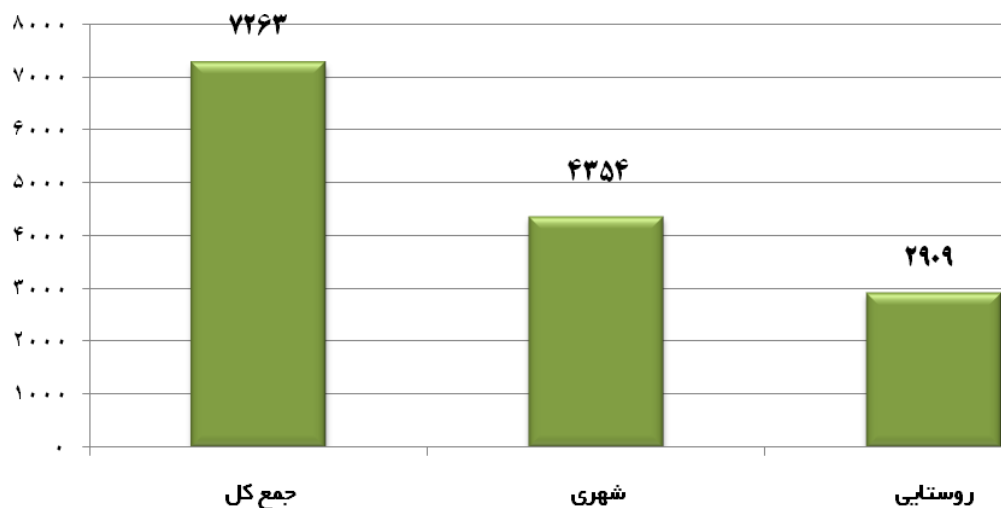

ولادتهای ثبت شده در شش ماهه اول سال ۱۳۹۰ به تفکیک شهری و روستایی و درصد شهری حاصل از ثبت

شهرستان	اداره	جمع کل	شهری	روستایی	درصد ولادت ثبت شده در مناطق شهری
کل استان					
		۷۲۶۳	۴۳۵۴	۲۹۰۹	۵۹.۹۵
بشرویه	بشرویه	۲۳۴	۱۸۷	۴۷	۷۹.۹۱
جمع شهرستان بشرویه					
		۲۳۴	۱۸۷	۴۷	۷۹.۹۱
بیرجند	بیرجند	۳۰۹۹	۲۳۵۴	۷۴۵	۷۵.۹۶
جمع شهرستان بیرجند					
		۳۰۹۹	۲۳۵۴	۷۴۵	۷۵.۹۶
درمیان	درمیان	۵۸۷	۱۸۸	۳۹۹	۳۲.۰۳
جمع شهرستان درمیان					
		۵۸۷	۱۸۸	۳۹۹	۳۲.۰۳
سرایان	سرایان	۳۳۹	۲۳۴	۱۰۵	۶۹.۰۳
جمع شهرستان سرایان					
		۳۳۹	۲۳۴	۱۰۵	۶۹.۰۳
سربیشه	سربیشه	۴۰۸	۱۱۷	۲۹۱	۲۸.۶۸
جمع شهرستان سربیشه					
		۴۰۸	۱۱۷	۲۹۱	۲۸.۶۸
فردوس	فردوس	۴۶۰	۳۷۷	۸۳	۸۱.۹۶
جمع شهرستان فردوس					
		۴۶۰	۳۷۷	۸۳	۸۱.۹۶
قاینات	زیرکوه	۳۴۲	۸۵	۲۵۷	۲۴.۸۵
	قاینات	۱۲۱۵	۵۳۷	۶۷۸	۴۴.۲۰
جمع شهرستان قاینات					
		۱۵۵۷	۶۲۲	۹۳۵	۳۹.۹۵
نهبندان	نهبندان	۵۷۹	۲۷۵	۳۰۴	۴۷.۵۰
جمع شهرستان نهبندان					
		۵۷۹	۲۷۵	۳۰۴	۴۷.۵۰

\* از کل ولادتهای ثبت شده در شش ماهه اول سال ۱۳۹۰ حدوداً ۵۹.۹۵ درصد در نقاط شهری به ثبت رسیده است.