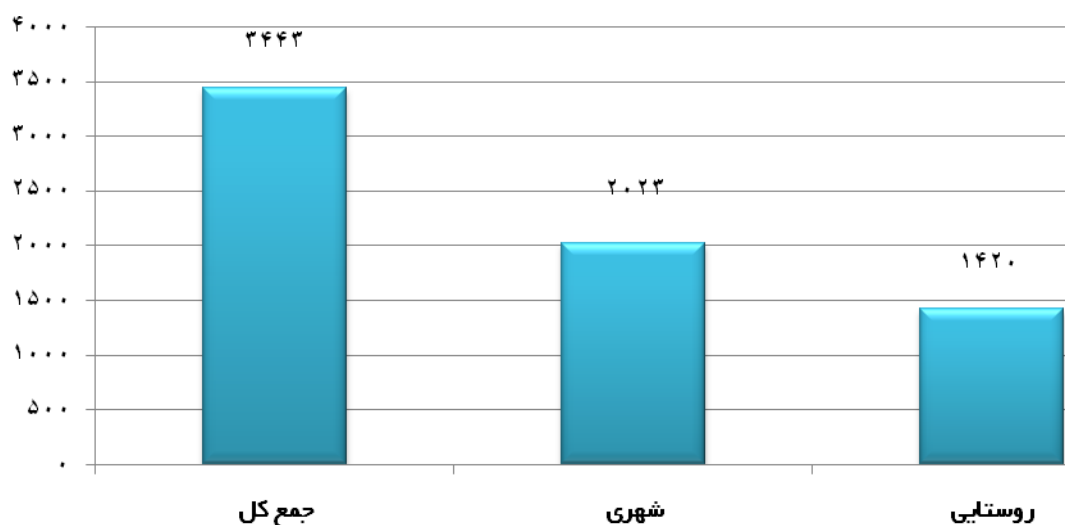

ولادتهای ثبت شده در سه ماهه اول سال ۱۳۹۰ به تفکیک شهری و روستایی و درصد ولادت ثبت شده در مناطق شهری

شهرستان	اداره	جمع کل	شهری	روستایی	درصد ولادت ثبت شده در مناطق شهری
کل استان					
بشرویه	بشرویه	۱۱۲	۹۲	۲۰	۸۲.۱۴
جمع شهرستان بشرویه					
بیرجند	بیرجند	۱۴۶۲	۱۰۹۷	۳۶۵	۷۵.۰۳
جمع شهرستان بیرجند					
درمیان	درمیان	۲۵۵	۷۹	۱۷۶	۳۰.۹۸
جمع شهرستان درمیان					
سرایان	سرایان	۱۵۳	۱۰۵	۴۸	۶۸.۶۳
جمع شهرستان سرایان					
سربیشه	سربیشه	۲۰۶	۵۱	۱۵۵	۲۴.۷۶
جمع شهرستان سربیشه					
فردوس	فردوس	۲۰۱	۱۶۶	۳۵	۸۲.۵۹
جمع شهرستان فردوس					
قاینات	زیرکوه	۱۸۶	۴۰	۱۴۶	۲۱.۵۱
	قاینات	۵۹۵	۲۶۹	۳۲۶	۴۵.۲۱
جمع شهرستان قاینات					
نهبندان	نهبندان	۲۷۳	۱۲۴	۱۴۹	۴۵.۴۲
جمع شهرستان نهبندان					

* از کل ولادت های ثبت شده در سه ماهه اول سال ۱۳۹۰ حدوداً ۵۸.۷۶ درصد در نقاط شهری به ثبت رسیده است.