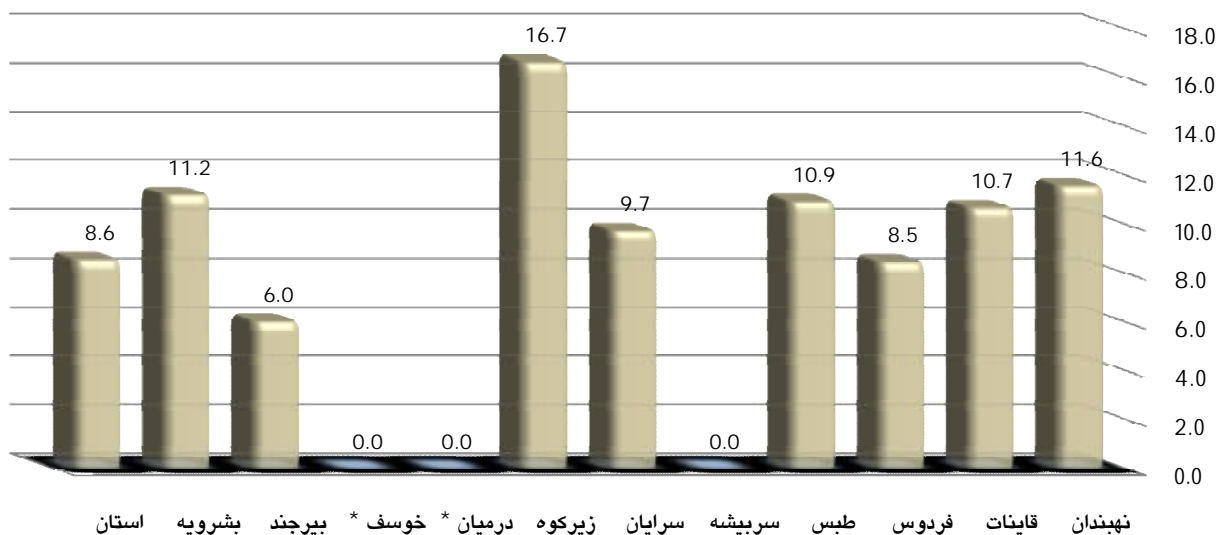

نسبت ازدواج به طلاق	طلاق	ازدواج	شهرستان
8.6	967	8292	استان
11.2	29	325	بشرویه
6.0	576	3471	بیرجند
—	0	0	خوسف *
—	0	474	درمیان *
16.7	15	250	زیرکوه
9.7	39	380	سرایان
—	0	172	سریشنه *
10.9	66	722	طیس
8.5	59	500	فردوس
10.7	136	1454	قاینات
11.6	47	544	نهبندان

نسبت ازدواج به طلاق ثبت شده در سال 1392 به تفکیک شهرستان

* در سال 1392 نسبت ازدواج به طلاق در استان خراسان جنوبی برابر 8/6 بوده است .

(به عبارتی در برابر 8/6 ازدواج یک طلاق به ثبت رسیده است) .

* لازم بذکر است شهرستان خوسف فاقد محاضر ازدواج و طلاق و شهرستان درمیان و سریشنه فاقد محضر طلاق می باشد