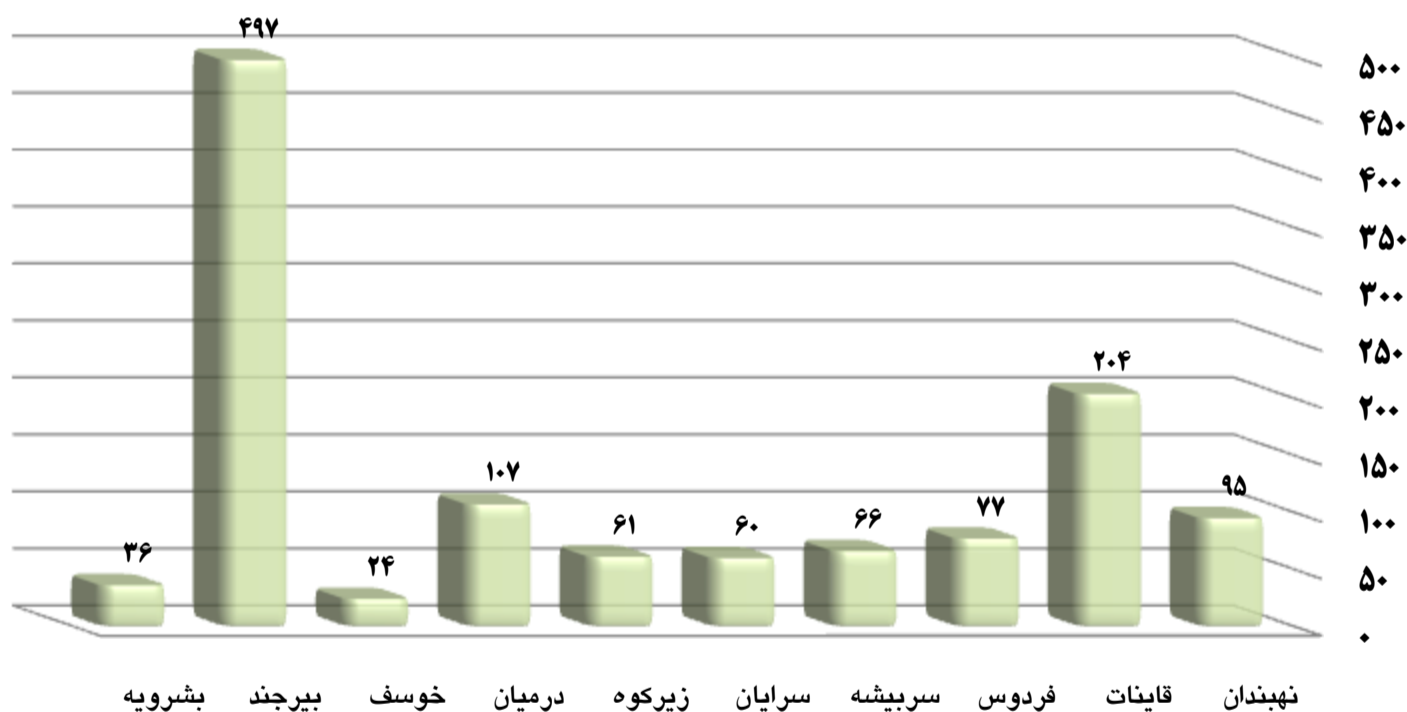

ولادت های ثبت شده در آذر ماه سال ۱۳۹۱ به تفکیک شهرستان بر حسب جنس . شهری و روستایی

شهرستان	جمع							
	شهری		روستایی		مرد		زن	
کل استان	جمع	شهری	روستایی	مرد	زن	مرد	زن	روستایی
بشرویه	۳۶	۳۱	۵	۱۶	۲۰	۱۵	۱۶	۱
بیرجند	۴۹۷	۴۱۶	۸۱	۲۵۱	۲۴۶	۲۰۵	۲۱۱	۴۶
خوسف	۲۴	۱۳	۱۱	۱۴	۱۰	۷	۶	۷
درمیان	۱۰۷	۳۱	۷۶	۵۸	۴۹	۱۸	۱۳	۴۰
زیرکوه	۶۱	۲۰	۴۱	۳۵	۲۶	۸	۱۲	۲۷
سرایان	۶۰	۴۵	۱۵	۳۲	۲۸	۲۲	۲۳	۱۰
سربیشه	۶۶	۱۸	۴۸	۲۶	۴۰	۷	۱۱	۱۹
فردوس	۷۷	۶۷	۱۰	۵۱	۲۶	۴۴	۲۳	۷
قاینات	۲۰۴	۱۱۷	۸۷	۱۰۲	۱۰۲	۶۴	۵۳	۳۸
نهبندان	۹۵	۴۹	۴۶	۵۰	۴۵	۲۵	۲۴	۲۵

ولادت های ثبت شده در آذر ماه سال ۱۳۹۱ به تفکیک شهرستان

* تعداد ولادت های ثبت شده در آذرماه سالجاری برابر با ۱۲۲۷ واقعه بوده که با توجه به تفکیک اسناد به شهری و روستایی

در این سامانه گزارشات آنلاین براساس محل تنظیم سند نوزاد بوده است لذا از این تعداد ۸۰۷ واقعه در نقاط شهری و ۴۲۰ واقعه

در نقاط روستایی تنظیم سند شده اند . همچنین تعداد ۶۳۵ رویداد مربوط به ثبت ولادت مردان و تعداد ۵۹۲ مورد مربوط به

ثبت ولادت زنان بوده است .

شایان ذکر است با توجه به انتزاع بخش خوسف از شهرستان بیرجند و ارتقاء آن به شهرستان . این اداره به طور مستقل در اواخر تیر