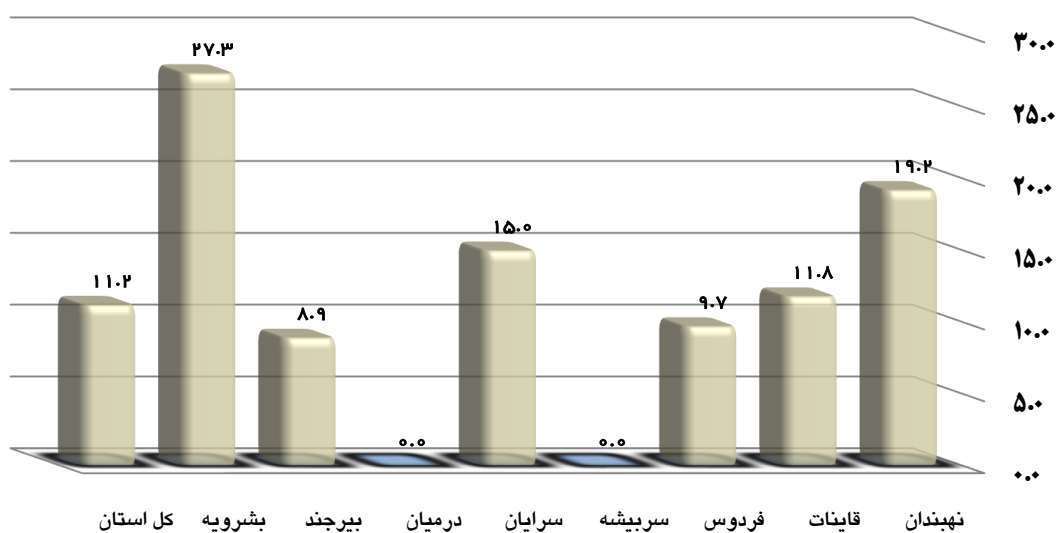

ازدواج و طلاق های ثبت شده در سال ۱۳۹۰ و نسبت ازدواج به طلاق

شهرستان	ازدواج	طلاق	نسبت ازدواج به طلاق
کل استان	۸۸۲۷	۷۸۹	۱۱.۲
بشرویه	۴۳۷	۱۶	۲۷.۳
بیرجند	۴۲۱۹	۴۷۴	۸.۹
درمیان	۴۳۹	۰	-
سرایان	۵۰۹	۳۴	۱۵.۰
سریشنه	۰	۰	-
فردوس	۶۶۹	۶۹	۹.۷
قاینات	۱۹۲۱	۱۶۳	۱۱.۸
نهبندان	۶۳۳	۳۳	۱۹.۲

نسبت ازدواج به طلاق ثبت شده در سال ۱۳۹۰ به تفکیک شهرستان

* در سال ۱۳۹۰ نسبت ازدواج به طلاق در استان خراسان جنوبی برابر ۱۱/۲ بوده است .

(به عبارتی در برابر ۱۱ ازدواج یک طلاق به ثبت رسیده است)