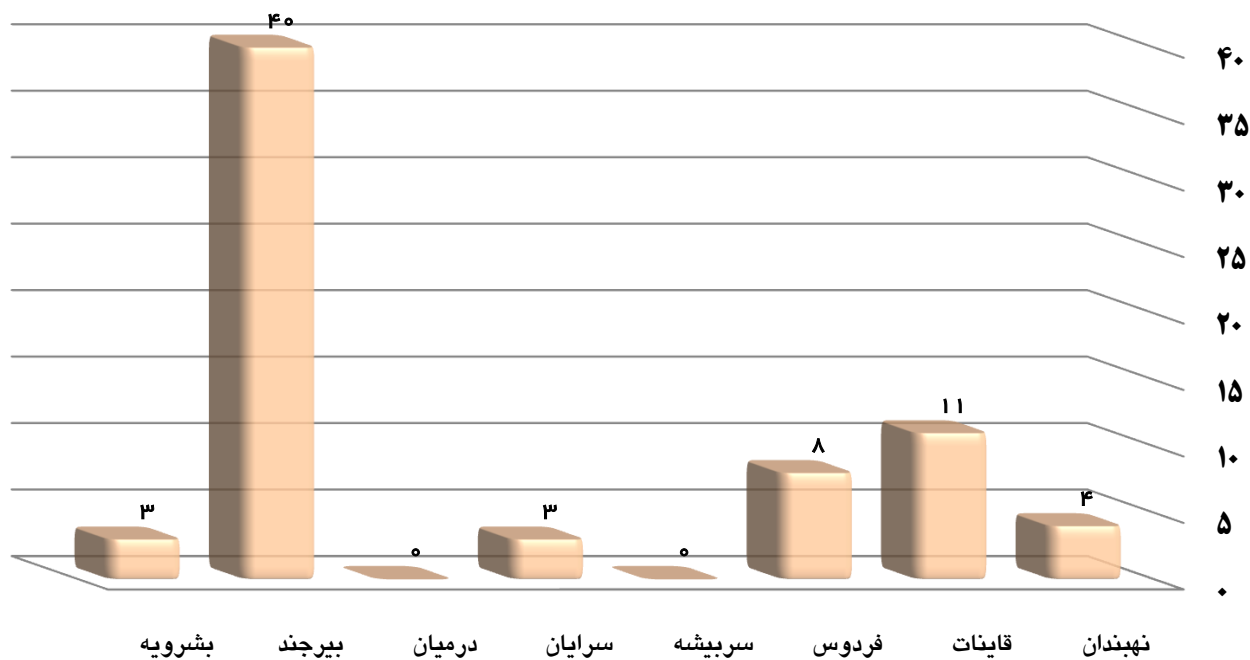

طلاق های ثبت شده در بهمن ماه سال ۱۳۹۰ به تفکیک شهرستان

طلاق های ثبت شده به تفکیک شهرستان در بهمن ماه ۹۰

شهرستان	طلاق
کل استان	۶۹
بشرویه	۳
بیرجند	۴۰
درمیان	۰
سرایان	۳
سریشنه	۰
فردوس	۸
قاینات	۱۱
نهبندان	۴

✳ در بهمن ماه سال ۱۳۹۰ تعداد ۸۱ واقعه طلاق به ثبت رسیده که حدود ۶۲/۷۷ درصد طلاق ها در مناطق شهری

و ۳۶/۲۳ درصد آن ها در مناطق روستایی به ثبت رسیده است.

✳ شهرستان سریشنه و درمیان فاقد محضر طلاق می باشند.