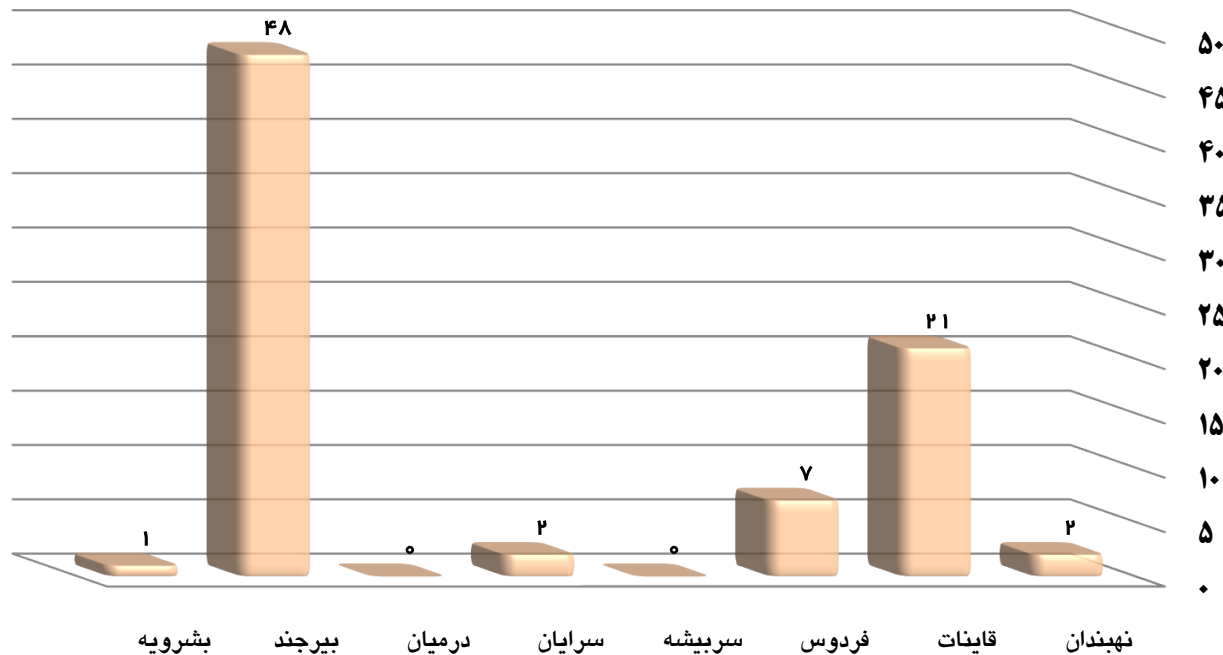

طلاق های ثبت شده در دی ماه سال ۱۳۹۰ به تفکیک شهرستان

طلاق های ثبت شده به تفکیک شهرستان در دی ماه ۹۰	
شهرستان	طلاق
کل استان	۸۱
بشرویه	۱
بیرجند	۴۸
درمیان	۰
سرایان	۲
سریشه	۰
فردوس	۷
قاینات	۲۱
نهبندان	۲

✳ در دی ماه سال ۱۳۹۰ تعداد ۸۱ واقعه طلاق به ثبت رسیده که حدود ۶۷/۹۰ درصد طلاق ها در مناطق شهری

و ۳۴/۱۰ درصد آن ها در مناطق روستایی به ثبت رسیده است.

✳ شهرستان سریشه و درمیان فاقد محضر طلاق می باشند.