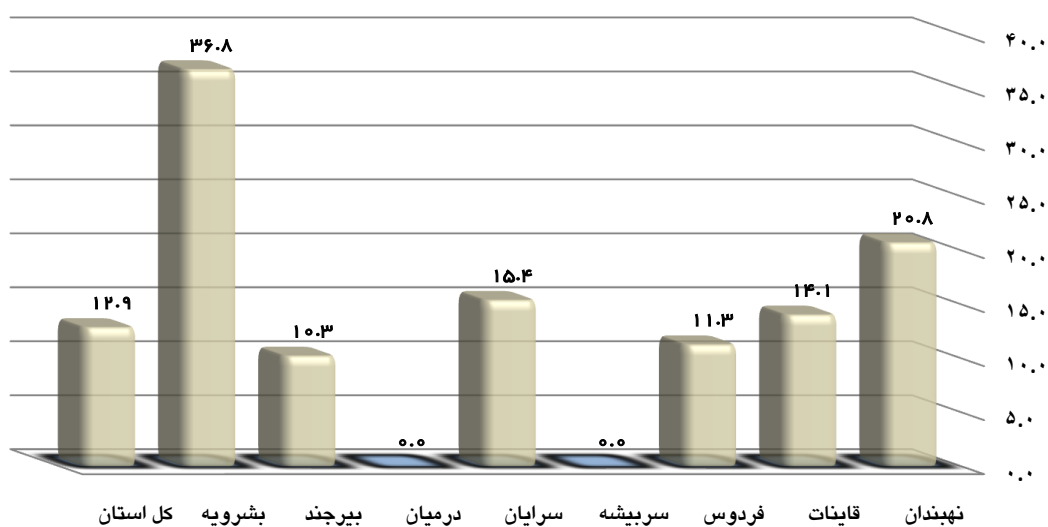

ازدواج و طلاق های ثبت شده در نه ماهه سال ۱۳۹۰ و نسبت ازدواج به طلاق

شهرستان	ازدواج	طلاق	نسبت ازدواج به طلاق
کل استان	۷۳۱۸	۵۶۷	۱۲.۹
بشرویه	۳۶۸	۱۰	۳۶.۸
بیرجند	۳۵۳۱	۳۴۴	۱۰.۳
درمیان	۳۴۹	۰	-
سرایان	۴۳۲	۲۸	۱۵.۴
سریشنه	۰	۰	-
فردوس	۵۴۳	۴۸	۱۱.۳
قاینات	۱۵۷۶	۱۱۲	۱۴.۱
نهبندان	۵۱۹	۲۵	۲۰.۸

نسبت ازدواج به طلاق ثبت شده در نه ماهه سال ۱۳۹۰ به تفکیک شهرستان

\* در نه ماهه سال ۱۳۹۰ نسبت ازدواج به طلاق در استان خراسان جنوبی برابر ۱۲/۹ بوده است.

( به عبارتی در برابر ۱۲/۹ ازدواج یک طلاق به ثبت رسیده است )