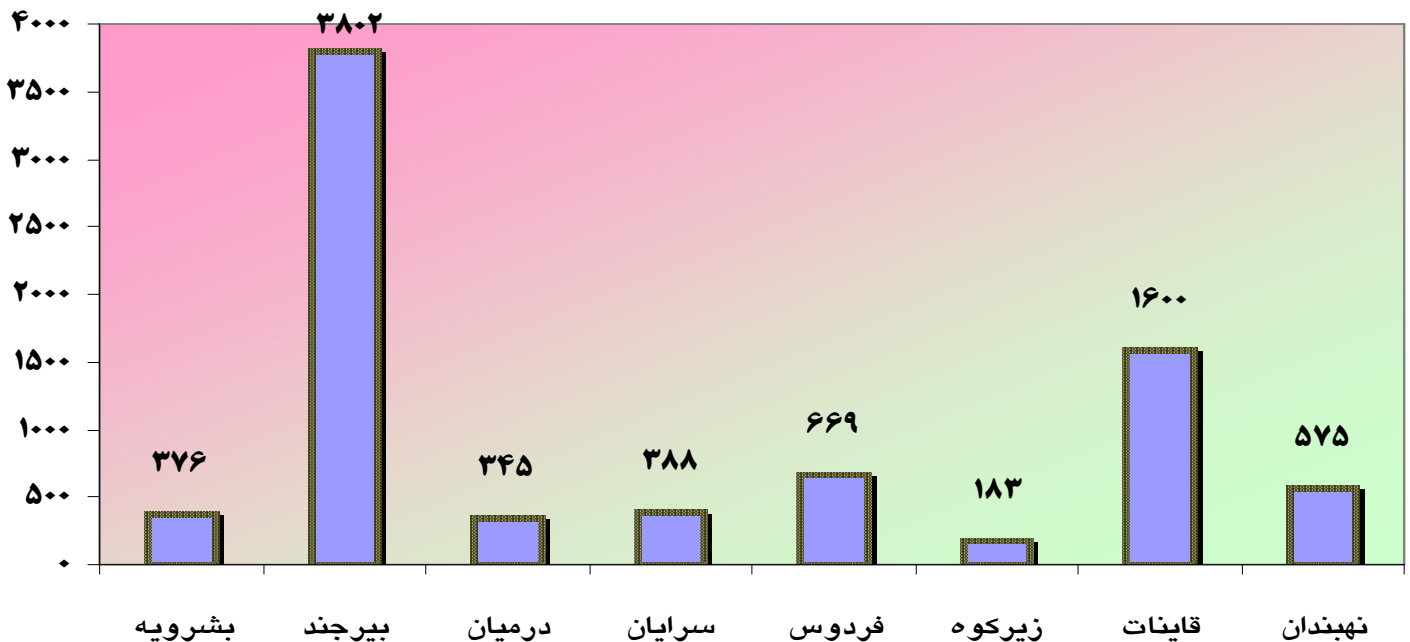

ازدواج ثبت شده در سال ۱۳۸۸ به تفکیک شهرستان

شهرستان	اداره	ازدواج
جمع کل		۷۹۳۸
بشرویه	بشرویه	۳۷۶
جمع شهرستان بشرویه		۳۷۶
بیرجند	بیرجند	۳۸۰۲
جمع شهرستان بیرجند		۳۸۰۲
درمیان	درمیان	۳۴۵
جمع شهرستان درمیان		۳۴۵
سرایان	سرایان	۳۸۸
جمع شهرستان سرایان		۳۸۸
سربیشه	سربیشه	۰
جمع شهرستان سربیشه		۰
فردوس	فردوس	۶۶۹
جمع شهرستان فردوس		۶۶۹
قاینات	زیرکوه	۱۸۳
	قاینات	۱۶۰۰
جمع شهرستان قاینات		۱۷۸۳
نهبندان	نهبندان	۵۷۵
جمع شهرستان نهبندان		۵۷۵

* در سال ۱۳۸۸ ، تعداد ۷۹۳۸ واقعه ازدواج به ثبت رسیده است که نسبت به مدت مشابه سال قبل ۰,۳۷ درصد افزایش داشته است.

* ۵۴,۶۵ درصد از ازدواجهای ثبت شده مربوط به مناطق شهری است.

* لازم بذکر است شهرستان سربیشه فاقد محضر ازدواج می باشد.

ازدواج ثبت شده در سال ۱۳۸۸

توزیع سنی زوجین در زمان ازدواج در سال ۱۳۸۸

گروه سنی	جمع	کمتر از ۱۰ سال	۱۰-۱۴	۱۵-۱۹	۲۰-۲۴	۲۵-۲۹	۳۰-۳۴	۳۵-۳۹	۴۰-۴۴	۴۵-۴۹	۵۰-۵۴	۵۵-۵۹	۶۰-۶۴	۶۵-۶۹	۷۰-۷۴	۷۵ ساله و بیشتر	نامشخص
جمع	۷۹۳۸	۰	۲۱۲	۲۹۵۴	۳۱۷۴	۱۰۶۶	۳۰۶	۱۱۰	۵۰	۲۴	۱۵	۹	۵	۵	۴	۲	۳
کمتر از ۱۵ سال	۲	۰	۰	۰	۲	۰	۰	۰	۰	۰	۰	۰	۰	۰	۰	۰	۰
۱۹-۱۵	۵۹۰	۰	۵۷	۳۷۳	۱۳۱	۲۵	۳	۱	۰	۰	۰	۰	۰	۰	۰	۰	۰
۲۴-۲۰	۴۳۴۳	۰	۱۲۱	۱۹۶۰	۱۸۵۷	۳۵۵	۴۳	۵	۱	۰	۱	۰	۰	۰	۰	۰	۰
۲۹-۲۵	۲۰۵۵	۰	۳۳	۵۵۰	۹۶۳	۴۳۴	۶۳	۹	۳	۰	۰	۰	۰	۰	۰	۰	۰
۳۴-۳۰	۴۴۰	۰	۱	۵۷	۱۵۱	۱۴۱	۷۶	۱۳	۱	۰	۰	۰	۰	۰	۰	۰	۰
۳۹-۳۵	۱۴۹	۰	۰	۷	۳۵	۴۵	۴۳	۱۳	۶	۰	۰	۰	۰	۰	۰	۰	۰
۴۴-۴۰	۹۰	۰	۰	۲	۱۴	۲۶	۲۳	۱۹	۶	۰	۰	۰	۰	۰	۰	۰	۰
۴۹-۴۵	۵۸	۰	۰	۴	۶	۱۴	۱۷	۱۰	۴	۲	۰	۱	۰	۰	۰	۰	۰
۵۴-۵۰	۴۱	۰	۰	۰	۴	۱۲	۷	۹	۳	۲	۴	۰	۰	۰	۰	۰	۰
۵۹-۵۵	۲۸	۰	۰	۰	۴	۲	۷	۹	۲	۳	۰	۱	۰	۰	۰	۰	۰
۶۴-۶۰	۳۶	۰	۰	۱	۱	۱	۹	۸	۹	۳	۳	۰	۱	۰	۰	۰	۰
۶۹-۶۵	۳۱	۰	۰	۰	۱	۲	۸	۴	۵	۵	۴	۱	۲	۱	۰	۰	۰
۷۴-۷۰	۳۴	۰	۰	۰	۳	۴	۴	۶	۵	۳	۳	۴	۱	۱	۰	۰	۰
۷۵ ساله و بیشتر	۳۸	۰	۰	۰	۲	۵	۳	۴	۵	۶	۲	۲	۳	۱	۳	۲	۰
نامشخص	۳	۰	۰	۰	۰	۰	۰	۰	۰	۰	۰	۰	۰	۰	۰	۰	۳

- در سال ۱۳۸۸ بیشترین ازدواج مردان و زنان بین گروه سنی ۲۰-۲۴ سال به ترتیب با رقم ۴۳۴۳ نفر و ۳۱۷۴ نفر بوده است

- در سال ۱۳۸۸ بیشترین تعداد ازدواج ثبت شده مردان مربوط به گروه سنی ۲۰-۲۴ ساله با زنان ۱۹-۱۵ ساله ازدواج نموده اند و تعداد آن برابر